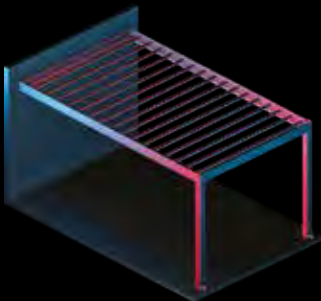

AN DER WAND BEFESTIGT