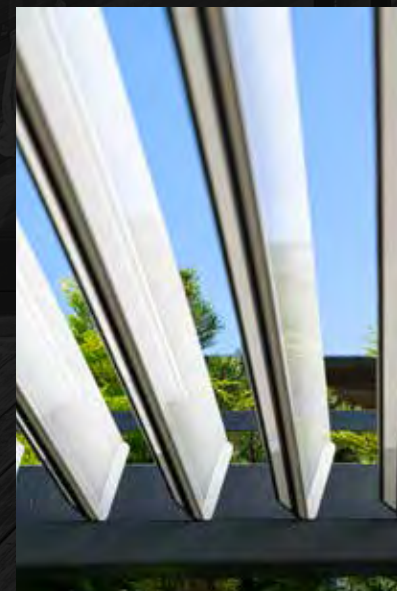

IHR BODYGUARD FÜR ALLE VIER JAHRESZEITEN

ENTSPANNEN SIE IM OUTDOOR-WOHNZIMMER. 365 TAGE IM JAHR.

Draußen ist das neue Drinnen. Die Terrasse wird vor allem im Sommer zum grünen Gartenzimmer. Denn in der warmen Jahreszeit verlagert sich das Leben immer mehr nach draußen.

Mit einer Terrassenlösung wie dem SKYROOF LAMELLENDACH erweitern Sie Ihren Wohnraum und verwandeln innerhalb von Minuten den Außenbereich.

Sie und Ihre Gäste sitzen draußen im Freien und sind trotzdem perfekt von oben geschützt. Und zwar das ganze Jahr über. Unser flexibles Terrassendach bietet mit seinen aufstellbaren Lamellen Schutz vor jedem Wetter und ist dabei ein einzigartiger Blickfang im Garten. Ihr neuer Lieblingsplatz: die eigene Terrasse.

Outdoor living auf einem neuen Niveau.
Die Terrassenlösungen von Palmiye.