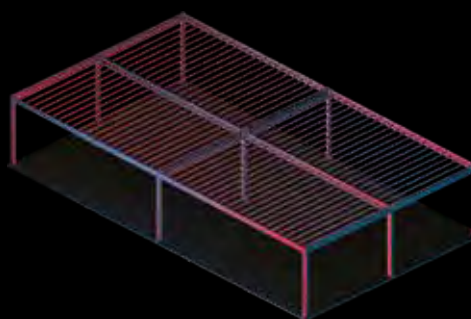

TECHNISCHE DETAILS

MODULARE BAUWEISE

Durch die flexible und kompakte Konstruktion bietet die SKYROOF Serie viele Gestaltungsmöglichkeiten. Die Anlagen können miteinander gekoppelt werden. Eine ideale Lösung, um große Flächen mit den SKYROOF

Produkten zu überdachen. Bei der Kopplung mehrerer Anlagen sind diese durch spezielle Modulverbinder miteinander gekoppelt. Mittig wird dabei lediglich ein Pfosten verwendet und das klare Design bleibt erhalten.

4 MODULE

INNOVATIVE LAMELLENBEWEGUNG

Das Dach des SKYROOF's besteht aus beweglichen Aluminiumlamellen. Sie werden durch einen Motor gesteuert. Durch das einzigartige Design lassen sich die Lamellen in jeden beliebigen Winkel neigen, bis zu

120 Grad. Dabei schließen sie sich nahtlos, so dass kein einziger Regentropfen auf die Terrasse gelangt. Dank der optimalen Dichtung können Sie Ihren Terrassenbereich bei Wind und Wetter nutzen.

Schräg aufgestellt verbleiben die einzelnen Lamellen stabil in ihrer gewünschten Position, bis sie mit der

Fernbedienung entweder weiter aufgestellt oder komplett geschlossen werden.