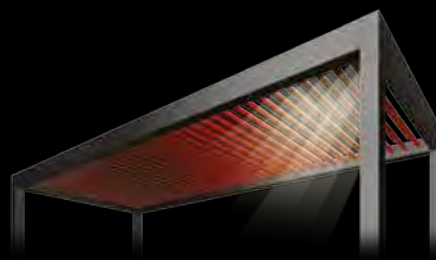

Schräg aufgestellt verbleiben die einzelnen Lamellen stabil in ihrer gewünschten Position, bis sie mit der

Fernbedienung entweder weiter aufgestellt oder komplett geschlossen werden.