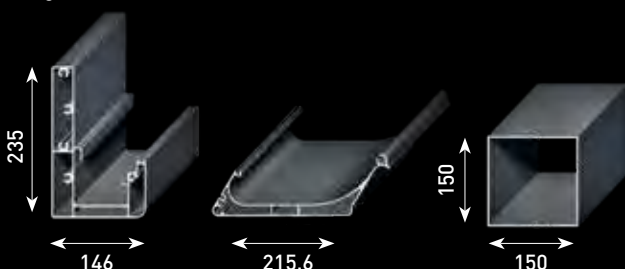

## MAXIMALE ABMESSUNGEN - SKYROOF PLUS

Breite	450 cm
Ausfall (freistehend)	799 cm
Max. Schneelast	336 kg/m <sup>2</sup>

Die Ausfallberechnung erfolgt im Abstand von 17,6 cm

### Optionen:

- » umlaufende, dimmbare Randbeleuchtung in LED oder RGB/LED
- » lineare Beleuchtung im Lamellendach 2 LED, 3 LED oder 2 RGB/LED, 3 RGB/LED
- » beide Beleuchtungsmöglichkeiten sind kompatibel
- » zweifarbiges Design der Rahmenprofile und Lamellen möglich
- » isolierte Lamellen
- » Integration von Seitenschließungen

integriertes Profil

Lamelle

Pfosten