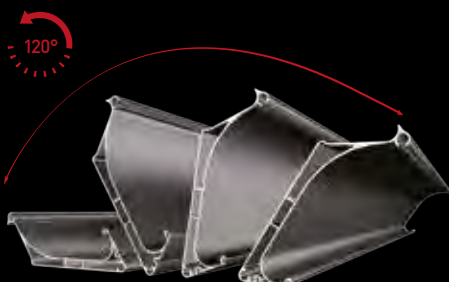

Schräg aufgestellt verbleiben die einzelnen Lamellen stabil in ihrer gewünschten Position, bis sie mit der

Fernbedienung entweder weiter aufgestellt oder komplett geschlossen werden.