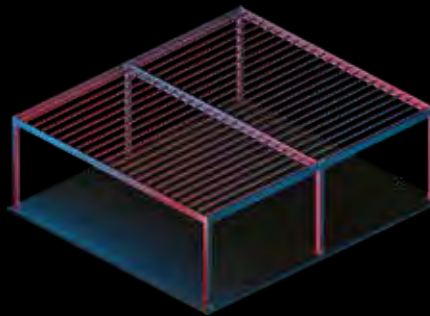

TECHNISCHE DETAILS

MODULARE BAUWEISE

Durch die flexible und kompakte Konstruktion bietet die SKYROOF Serie viele Gestaltungsmöglichkeiten. Die Anlagen können miteinander gekoppelt werden. Eine ideale Lösung, um große Flächen mit den SKYROOF

Produkten zu überdachen. Bei der Kopplung mehrerer Anlagen sind diese durch spezielle Modulverbinder miteinander gekoppelt. Mittig wird dabei lediglich ein Pfosten verwendet und das klare Design bleibt erhalten.

2 MODULE

INNOVATIVE LAMELLENBEWEGUNG

Das Dach des SKYROOF's besteht aus beweglichen Aluminiumlamellen. Sie werden durch einen Motor gesteuert. Durch das einzigartige Design lassen sich die Lamellen in jeden beliebigen Winkel neigen, bis zu

120 Grad. Dabei schließen sie sich nahtlos, so dass kein einziger Regentropfen auf die Terrasse gelangt. Dank der optimalen Dichtung können Sie Ihren Terrassenbereich bei Wind und Wetter nutzen.

Schräg aufgestellt verbleiben die einzelnen Lamellen stabil in ihrer gewünschten Position, bis sie mit der

Fernbedienung entweder weiter aufgestellt oder komplett geschlossen werden.