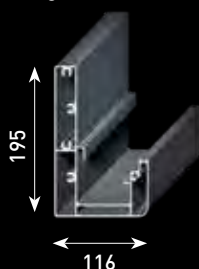

Optionen:

- » umlaufende, dimmbare Randbeleuchtung in LED oder LED/RGB
- » zweifarbiges Design der Rahmenprofile und Lamellen möglich
- » Integration von Seitenschließungen

An stürmischen Tagen und bei aufkommendem Regen oder Wind schließen Sie die Lamellen und sitzen so jederzeit geschützt im Freien. Geschlossen bietet das Lamellendach die bestmögliche Sicherheit vor Regen. Die einzelnen Lamellen schließen nahtlos aneinander, wodurch das Terrassendach komplett undurchlässig für Regen wird.

Das SKYROOF COMPACT punktet mit einer schmalen Silhouette. Profile, Lamellen und Pfosten sind besonders kompakt gebaut. Ideal also für kleinere Terrassen oder einen Balkon mit wenig Platz.

integriertes Profil