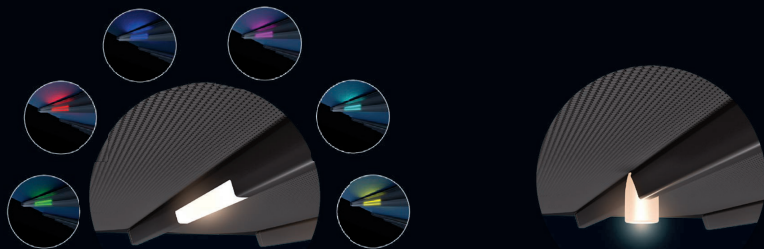

Gestalten Sie sich Ihren neuen Lieblingsplatz ganz nach Ihren Vorstellungen

SCHUTZ VOR REGEN UND SONNE

Das Pergola System Satin S bietet den gewohnt hohen PALMIYE Standard an Technik, Qualität und Komfort. Per Knopfdruck wird das auffahrbare Dach sowie die Beleuchtung betätigt. Das strapazierfähige Trapezgewebe und die ausgefeilte Abwassertechnik bieten Ihnen an 365 Tagen den perfekten Schutz vor Regen und Sonne.

VIELFÄLTIG UND EDEL

Das Pergola System Satin S besticht durch die flache Decke und den kubischen Look. In Kombination mit jedem Baustil setzt dieses zeitlose Design elegante Akzente in Ihrem Garten.

Im Sommer bietet die Pergola S den perfekten Sonnenschutz – einfach auf Knopfdruck das Dach öffnen und schließen. In der kälteren Jahreszeit kann das Pergola System dank der seitlichen Glaselemente aber auch den perfekten Platz für stimmungsvolle Herbstabende bieten - geschützt vor Wind und Regen.

Diese selbststehende Einheit umfasst 3 Schienen, zum Tragen des PVC-Gewebes, die auf beiden Seiten des Pergola-Systems Wasser führen.

ABMESSUNGEN

Breite	800 cm
(ab 600 cm zzgl. 1 Pfosten pro Seite)	
Ausfall	600 cm
3 Führungsschienen / Beidseitige Entwässerung	

Die Installation erfolgt auf Fußplatten und wird mit Hilfe nicht sichtbarer Einschübe am Boden befestigt.

BELEUCHTUNGSOPTIONEN

	2 LED	3 LED	4LED	2 LED RGB	3 LED RGB
lineare LED-Beleuchtung	x	x		x	x
Spot Beleuchtung	x	x	x		