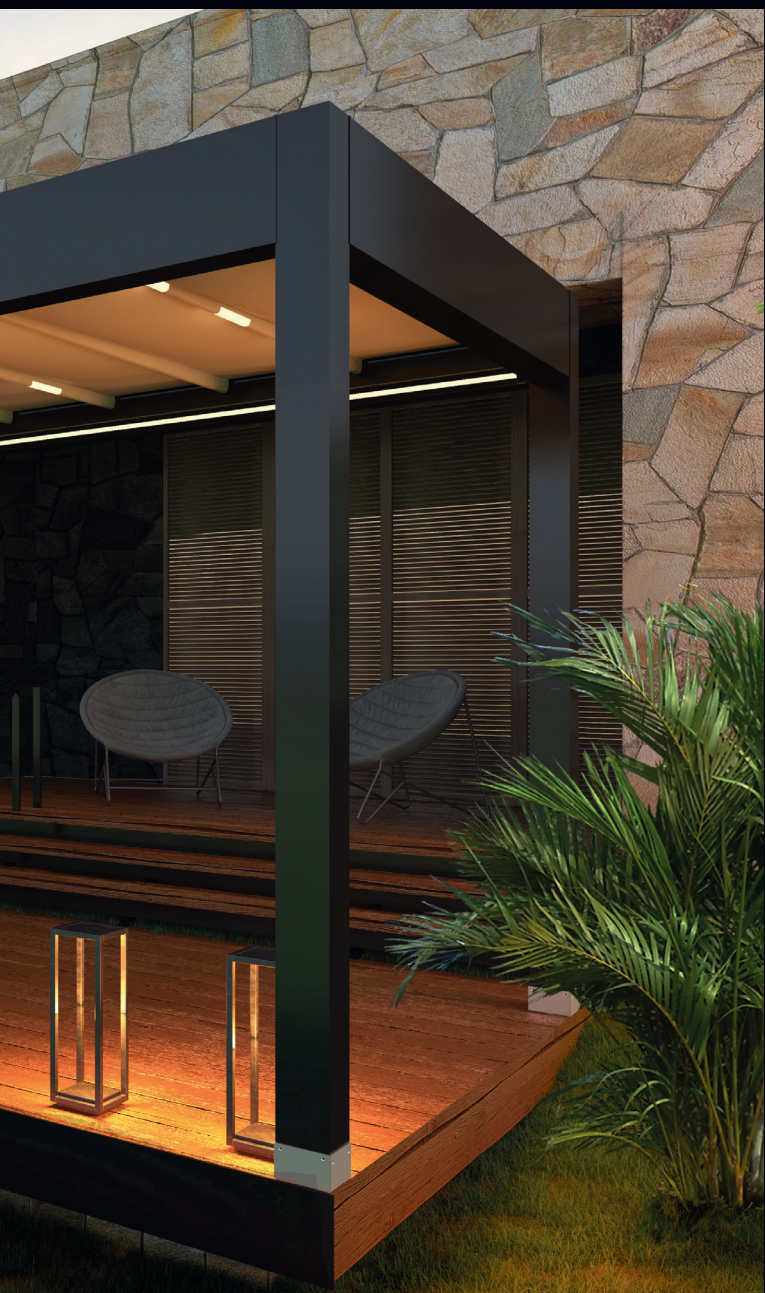

PALMIYE
Four Seasons Outdoor Living Areas

SATIN S

PERGOLA SYSTEM

www.palmiye.de

SATIN S - MODERN, ELEGANT UND FUNKTIONAL

Lassen Sie sich begeistern von der Pergola Satin S. Diese Terrassenüberdachung überzeugt durch eine reduzierte Ästhetik, die dank des gradlinigen Designs und dem flachen Dach minimalistisch und elegant wirkt. Die kubische Form ermöglicht die stilvolle Integration an unterschiedlichste Baustile und sorgt für eine zeitlose Optik.

Gestalten Sie sich Ihren neuen Lieblingsplatz ganz nach Ihren Vorstellungen

SCHUTZ VOR REGEN UND SONNE

Das Pergola System Satin S bietet den gewohnt hohen PALMIYE Standard an Technik, Qualität und Komfort. Per Knopfdruck wird das auffahrbare Dach sowie die Beleuchtung betätigt. Das strapazierfähige Trapezgewebe und die ausgefeilte Abwassertechnik bieten Ihnen an 365 Tagen den perfekten Schutz vor Regen und Sonne.

Wie viele PALMIYE Produkte kann auch die Pergola Satin S zusätzlich mit seitlichen Glasschließungen ausgestattet werden. Dies bietet Ihnen den perfekten Schutz vor Wind und Regen und schafft zusätzlichen Wohnraum bis hin zum Kaltwintergarten. Genießen Sie die besonderen Ausblicke – ein wohliges Draußen-Drinnen-Ambiente das ganze Jahr.

VIELFÄLTIG UND EDEL

Das Pergola System Satin S besticht durch die flache Decke und den kubischen Look. In Kombination mit jedem Baustil setzt dieses zeitlose Design elegante Akzente in Ihrem Garten.

Im Sommer bietet die Pergola S den perfekten Sonnenschutz – einfach auf Knopfdruck das Dach öffnen und schließen. In der kälteren Jahreszeit kann das Pergola System dank der seitlichen Glaselemente aber auch den perfekten Platz für stimmungsvolle Herbstabende bieten - geschützt vor Wind und Regen.