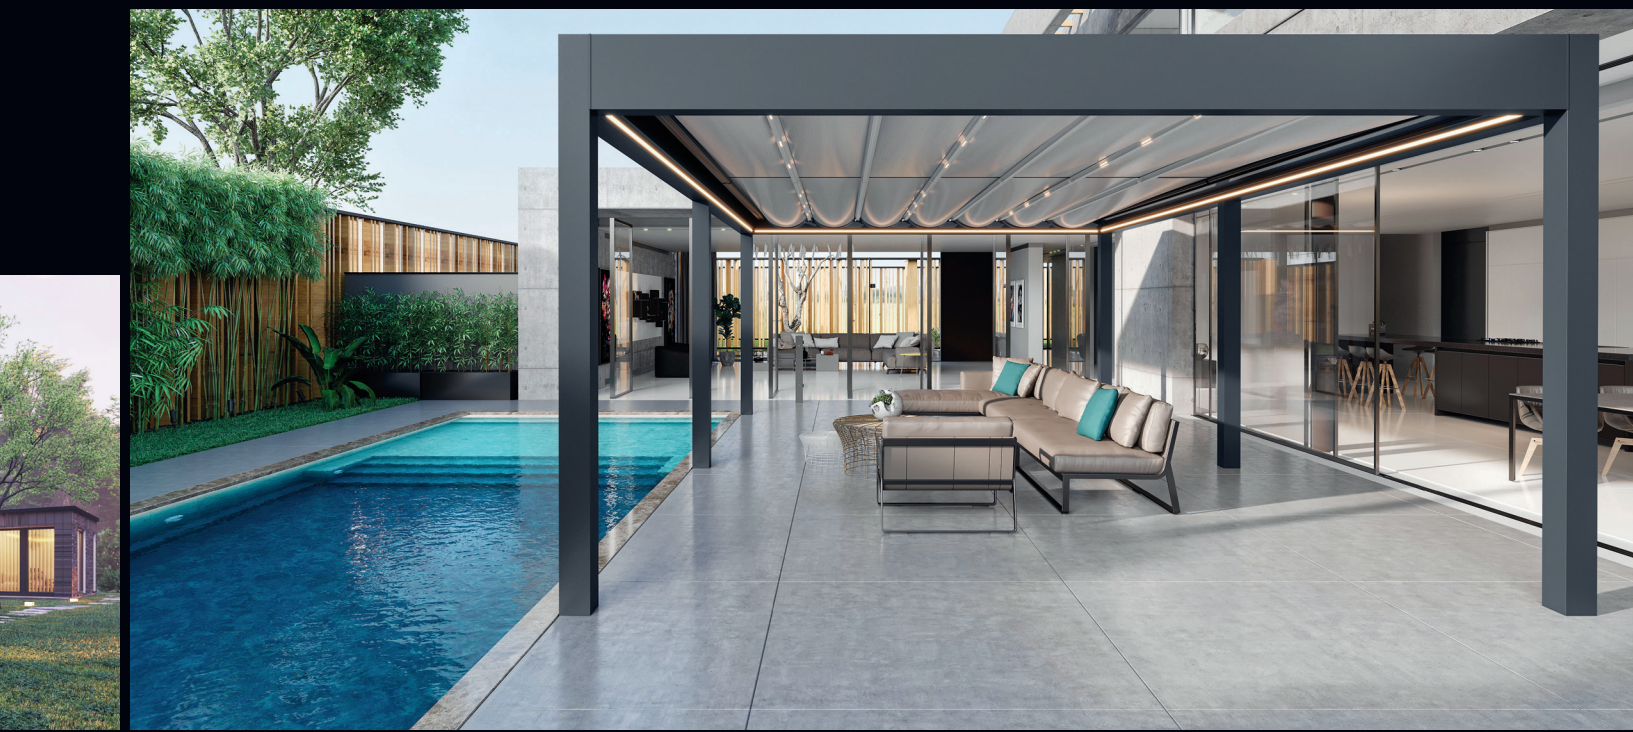

PALMIYE
Four Seasons Outdoor Living Areas

SATIN S

PERGOLA SYSTEM

www.palmiye.de

SATIN S - MODERN, ELEGANT UND FUNKTIONAL

Lassen Sie sich begeistern von der Pergola Satin S. Diese Terrassenüberdachung überzeugt durch eine reduzierte Ästhetik, die dank des gradlinigen Designs und dem flachen Dach minimalistisch und elegant wirkt. Die kubische Form ermöglicht die stilvolle Integration an unterschiedlichste Baustile und sorgt für eine zeitlose Optik.

Gestalten Sie sich Ihren neuen Lieblingsplatz ganz nach Ihren Vorstellungen

SCHUTZ VOR REGEN UND SONNE

Das Pergola System Satin S bietet den gewohnt hohen PALMIYE Standard an Technik, Qualität und Komfort. Per Knopfdruck wird das auffahrbare Dach sowie die Beleuchtung betätigt. Das strapazierfähige Trapezgewebe und die ausgefeilte Abwassertechnik bieten Ihnen an 365 Tagen den perfekten Schutz vor Regen und Sonne.

Wie viele PALMIYE Produkte kann auch die Pergola Satin S zusätzlich mit seitlichen Glasschließungen ausgestattet werden. Dies bietet Ihnen den perfekten Schutz vor Wind und Regen und schafft zusätzlichen Wohnraum bis hin zum Kaltwintergarten. Genießen Sie die besonderen Ausblicke – ein wohliges Draußen-Drinnen-Ambiente das ganze Jahr.

VIELFÄLTIG UND EDEL

Das Pergola System Satin S besticht durch die flache Decke und den kubischen Look. In Kombination mit jedem Baustil setzt dieses zeitlose Design elegante Akzente in Ihrem Garten.

Im Sommer bietet die Pergola S den perfekten Sonnenschutz – einfach auf Knopfdruck das Dach öffnen und schließen. In der kälteren Jahreszeit kann das Pergola System dank der seitlichen Glaselemente aber auch den perfekten Platz für stimmungsvolle Herbstabende bieten - geschützt vor Wind und Regen.