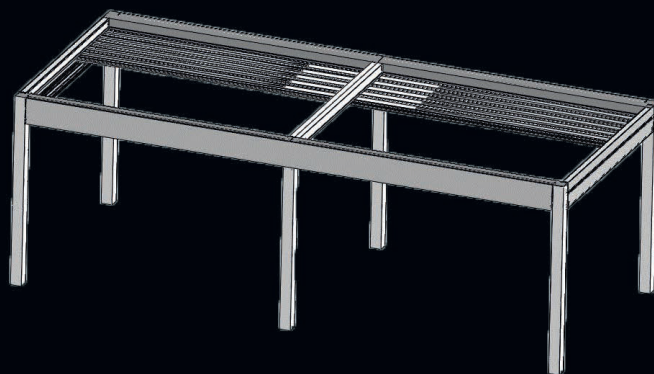

VIELFÄLTIG UND EDEL

Das Pergola System Satin S besticht durch die flache Decke und den kubischen Look. In Kombination mit jedem Baustil setzt dieses zeitlose Design elegante Akzente in Ihrem Garten.

Im Sommer bietet die Pergola S den perfekten Sonnenschutz – einfach auf Knopfdruck das Dach öffnen und schließen. In der kälteren Jahreszeit kann das Pergola System dank der seitlichen Glaselemente aber auch den perfekten Platz für stimmungsvolle Herbstabende bieten - geschützt vor Wind und Regen.

TECHNISCHE DETAILS

SINGLE-SYSTEM

Bei einer Öffnungsgröße von mehr als 600 cm wird sie durch zusätzliche Pfosten gestützt. Diese freistehende Einheit umfasst 2 Schienen zum Tragen des PVC-Gewebes und lässt das Wasser auf einer Seite nach Wahl des Kunden ablaufen.

MAX. ABMESSUNGEN SINGLE PERGOLA

Breite	400 cm
Ausfall	800 cm
2 Führungsschienen / Einseitige Entwässerung	

TWIN-SYSTEM

Die maximalen Abmessungen für jede Einheit mit doppeltem Stoff sind 800x600 cm. Bei einer Breite von mehr als 600 cm wird die Pergola mit einer zusätzlichen Säule gestützt.

Diese selbststehende Einheit umfasst 3 Schienen, zum Tragen des PVC-Gewebes, die auf beiden Seiten des Pergola-Systems Wasser führen.

ABMESSUNGEN

Breite	800 cm
(ab 600 cm zzgl. 1 Pfosten pro Seite)	
Ausfall	600 cm
3 Führungsschienen / Beidseitige Entwässerung	