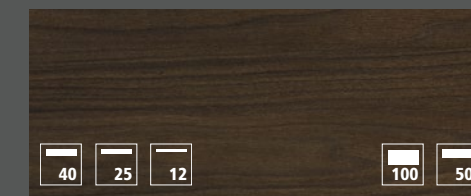

**neoSLATE
Schiefer Tiefschwarz**
Steinfurnier matt lackiert
20 mm

GRIFFE

Ziergriff Weiß
Weiß matt
Metall

Ziergriff Schwarz
Schwarz matt
Metall

ARBEITSPLATTEN // THEKENELEMENTE

Sandesche

Noce Marone

Furnier, Eiche geschwärzt