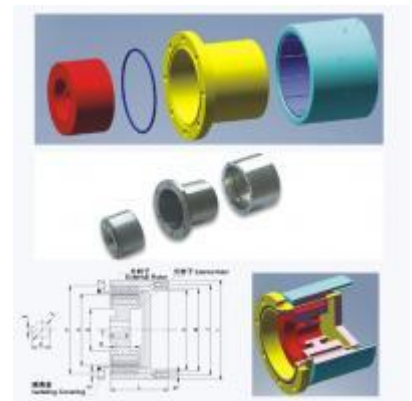

Kupplung 3

Better magnets for a better world.

Magnetworld AG

Buchaer Straße 6
07745 Jena

Telefon: +49 3641 31 06-500

Telefax: +49 3641 31 06-555

Web: www.magnet-world.de