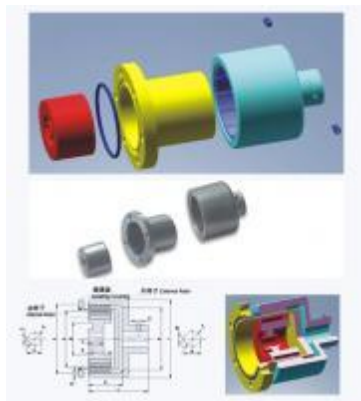

Magnet Kupplungen / Magnetic couplings

Magnet-Kupplungen

Kraftübertragung in räumlich getrennten Medien mit unseren Magnetkupplungen von 0,1 Nm bis 400 Nm Drehmoment.

Magnetic couplings

Power transmission in separate media with our magnetic couplings from 0.1 Nm to 400 Nm torque.

Kupplung 2

Better magnets for a better world.

Magnetworld AG

Buchaer Straße 6
07745 Jena

Telefon: +49 3641 31 06-500

Telefax: +49 3641 31 06-555

Web: www.magnet-world.de