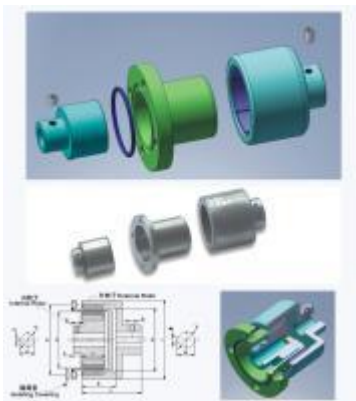

Magnet Kupplungen / Magnetic couplings

Magnet-Kupplungen

Kraftübertragung in räumlich getrennten Medien mit unseren Magnetkupplungen von 0,1 Nm bis 400 Nm Drehmoment.

Magnetic couplings

Power transmission in separate media with our magnetic couplings from 0.1 Nm to 400 Nm torque.

Kupplung 1