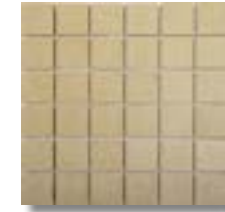

M78

Quarzit anthrazit

128.1916

Mosaik 5x5

300x300x10 mm auf Netz

P10

Quarzit beige

128.1390

Quarzit grau

128.4990

Quarzit anthrazit

128.1990

Mosaik schräg geschn.

300x300x10 mm auf Netz

P10

Quarzit beige