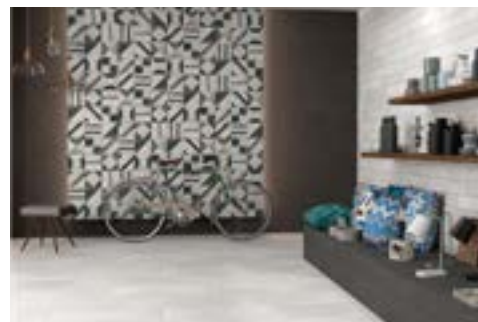

174.1690

174.1790

174.1990

P15

Serie	Format	R?	REK	Box/Karton			Palett		
				Stk	m ²	kg	Box	m ²	kg
174 Villa Ibiza	750x750x10 mm	R10	x	2	1.12	25.92	42	47.25	1104
174 Villa Ibiza	375x750x10 mm	R10	x	4	1.13	25.90	48	54.24	1258
174 Villa Ibiza	590x590x10 mm	R10	x	3	1.04	23.80	40	41.80	967
174 Villa Ibiza	295x590x10 mm	R10	x	6	1.04	23.80	40	41.80	967
174 Villa Ibiza	95x590x10 mm	R10	x	16	0.96	19.00	56	53.76	1084
174 Mosaik 5x5	300x300x10 mm	R10B	x	11	1.00	23.00			
174 M. Modul	190x380x10 mm		x	9		16.50			